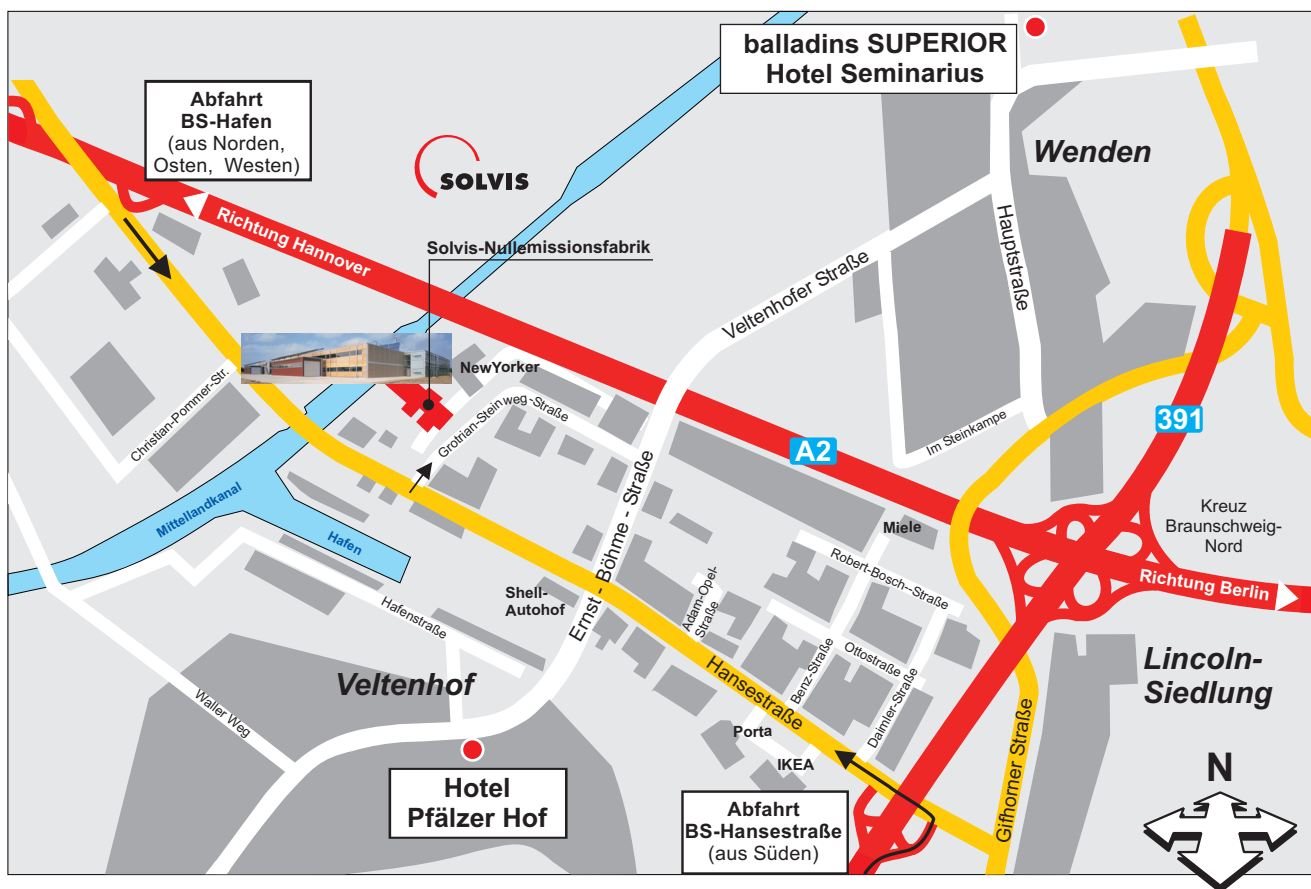

Ihre Anfahrt zur Solvis-Nullemissionsfabrik:

SOLVIS GmbH & Co KG - Grottrian-Steinweg-Straße 12 - 38112 Braunschweig - Tel.: 0531 28904-0

Stand: 09.2009

Wir empfehlen:

Hotel Pfälzer Hof
38112 Braunschweig/Velthenhof
Ernst-Böhme-Straße 15
Tel.: 0531 210180
Fax: 0531 2101850
info@hotel-pfaelzer-hof.de

balladins SUPERIOR Hotel Seminaris
38110 Braunschweig/Wenden
Hauptstraße 48b
Tel.: 05307 209-0
Fax: 05307 209-400
braunschweig@balladins.com

Autoanreise aus Richtung West, Nord, Ost:

- über die A 2, Abfahrt Braunschweig-Hafen
- auf der Hansestraße Richtung Braunschweig bis über die Kanalbrücke, danach erste Straße links

Autoanreise aus Richtung Süd:

- über die A 39 aus Richtung Kassel
- weiter auf der A 391 Richtung Hannover/Berlin
- Abfahrt Hansestraße, an der Ampelanlage links in die Hansestraße abbiegen
- letzte Straße vor der Kanalbrücke rechts einbiegen

Bahnreise:

- vom Hauptbahnhof mit der Straßenbahnlinie M1 bis Haltestelle Rüsterweg
- Umsteigen in Buslinie 484 bis Haltestelle Kanalbrücke oder Weiterfahrt mit Taxi (Tel.: 0531/55555), da die Buslinie tagsüber nur 1-2 mal pro Stunde fährt